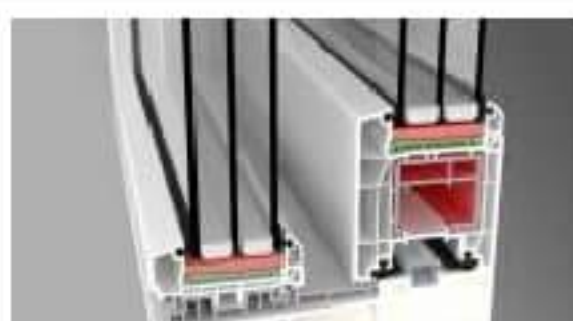

Przesuwne drzwi HST Passiv Corner View